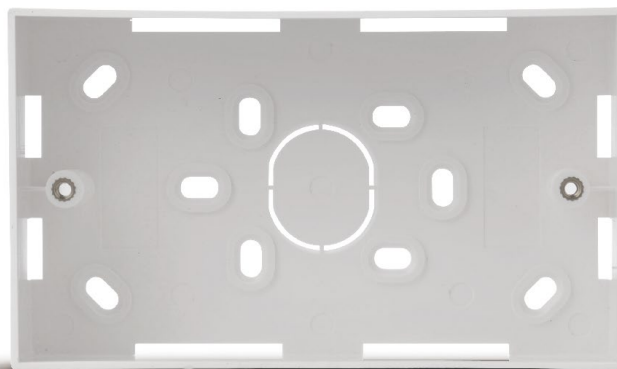

SH 012

Задняя коробка

- 2 gang Задняя коробка 32mm глубина.
- Доступные в «легких слезах» поли сумки в 1 gangs- коробки также доступны в стандартных (32 мм) версиях.