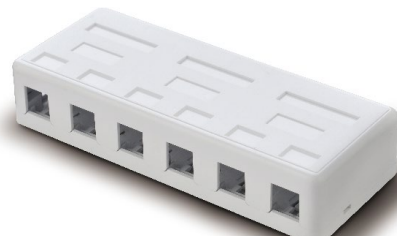

A166-6A

поверхностная монтажная коробка (6 портов)

- Особенность: подходит для UTP keystone jack
- материал: PC/ABS.
- цвет: белый.
- описание: 6-портовая поверхностная монтажная коробка.