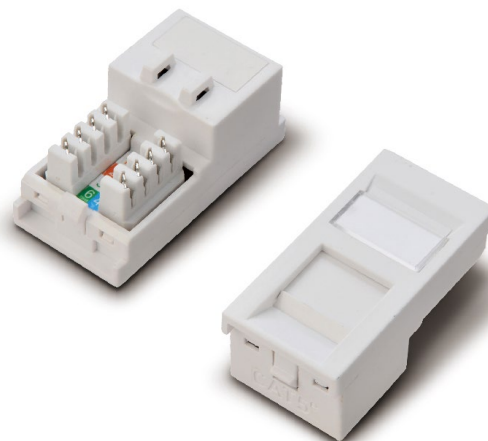

UK Лицевая панель

SH 001A/B

R J 45 Cat 5e/ 6 Стандартные Модули Европейского типа

- Габаритные размеры 50 x 25 мм. Модуль соответствует стандарту ISO и EIA TIA. Каждый запираемый модуль снабжен полем слайдов и местом сверху, это разрешено для использования самоклеящейся или дополнительной маркировки, если это необходимо. Завершение может быть выполнено с использованием инструмента Krone, основание для кабельной стяжки расположено сбоку блока IDC с для снятия напряжения в кабеле.