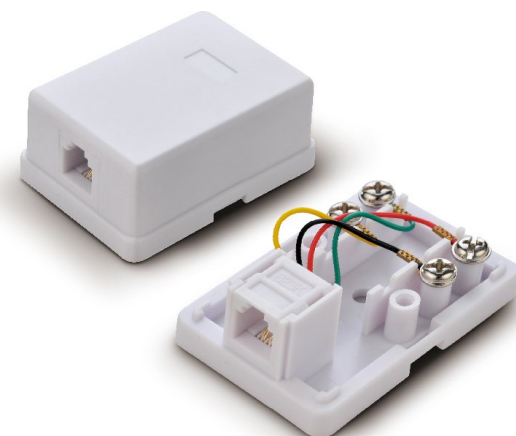

OP00474B/OP00485B

Лицевая панель Оп белый/ цвет слоновой кости Single RJ-14 Surface Mount

- Винтовая клеммная колодка с защелкой.
- Включает крепежные винты и двухстороннюю ленту.

информация о заказе:

номер детали	цвета
OP00474B	белый
OP00485B	цвет