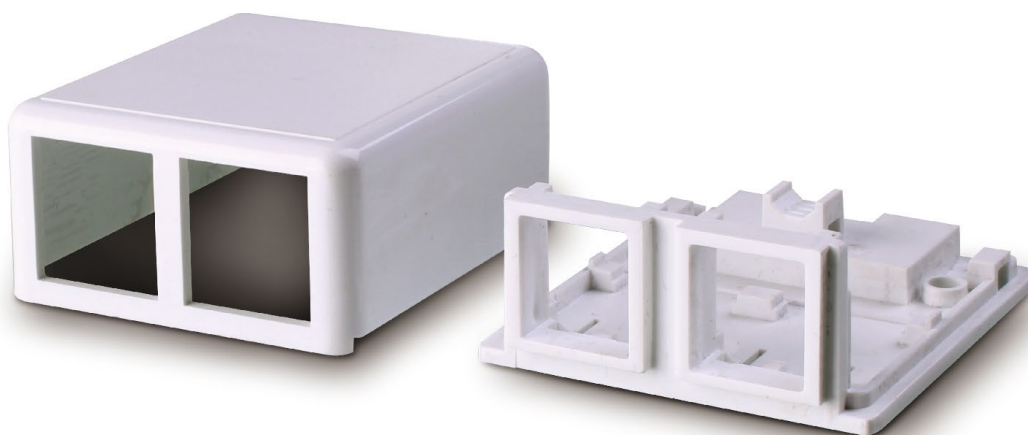

поверхностная монтажная коробка

A166-2A

поверхностная монтажная коробка (double)

- Особенность: подходит для UTP keystone jack.
- материал: PC/ABS.
- цвет: белый.
- описание: 2-портовая поверхностная монтажная коробка.