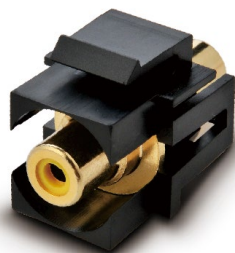

KS-07

соединитель вставки RCA
лицевой панеля RJ45