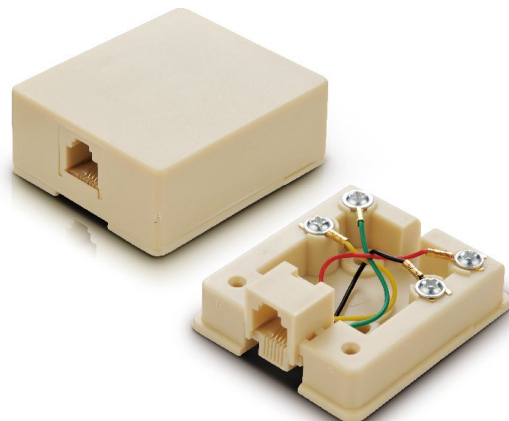

информация о заказе:

номер детали	цвета
OP00469	белый
OP00480	цвет

A175-V+2F

Лицевая панель Оп белый/ цвет слоновой кости RJ-14 And F-81 Connector

- Обеспечивается быстрое подключение к стене для телефонов RJ11 и F-соединений.
- Высококачественный пластик для превосходной стойкости к ударам, химикатам и растворителям; стеновые панели среднего размера скрывают обрывки или дефекты вокруг выходов.

информация о заказе:

номер детали	цвета
OP00473	белый
OP00484	цвет

TP-HDMI+F

Лицевая панель one HDMI and F-81 connector

информация о заказе:

номер детали	цвета
TP-HDMI+F-WH	белый
TP-HDMI+F-IV	цвет

АМЕРИКАНСКАЯ ЛИЦЕВАЯ ПАНЕЛЬ

OP00474/OP00485

Лицевая панель Оп белый/ цвет слоновой кости Single RJ-14 Surface Mount

- Винтовая клеммная колодка с защелкой.
- Включает крепежные винты и двухстороннюю ленту.

информация о заказе:

номер детали	цвета
OP00474	белый
OP00485	IVORY

OP00474B/OP00485B

Лицевая панель Оп белый/ цвет слоновой кости Single RJ-14 Surface Mount

- Винтовая клеммная колодка с защелкой.
- Включает крепежные винты и двухстороннюю ленту.

информация о заказе:

номер детали	цвета
OP00474B	белый
OP00485B	цвет