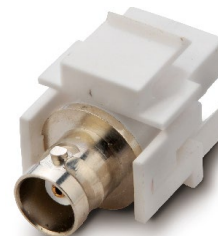

KS-03

соединитель f-81 вставки лицевой
панеля RJ45
(золотое покрытие)

KS-04

вставка лицевой панеля с RCA
соединителем

KS-05

соединительный разъем
вставки лицевой панеля
RJ45

KS-06

соединитель BNC вставки лицевой
панеля RJ45