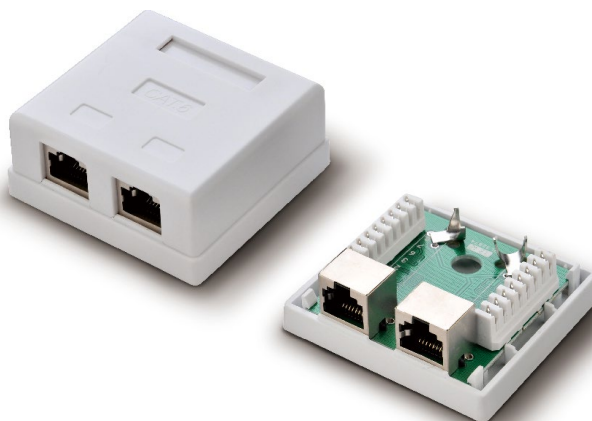

информация о заказе:

номер детали	описание
A169A	Cat 5e
A169B	Cat 6

поверхностная монтажная коробка

A170A/B

FTP RJ45 коробка

- Особенность: RJ45 Cat 5e /6 модуль.
- описание: коробка FTP (2 порта).

информация о заказе:

номер детали	описание
A170A	Cat 5e
A170B	Cat 6

A181A

Surface BOX

- описание: UTP CAT5E RJ45+RJ11.

информация о заказе:

номер детали	описание
A181A	Cat 5e

UK Лицевая панель

SH 001A/B