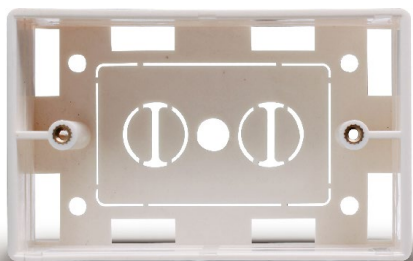

АМЕРИКАНСКАЯ ЛИЦЕВАЯ ПАНЕЛЬ

A164-B

Задняя коробка

- размер: 115*72*35 (mm)
- материал: ABS
- цвет: белый, цвет слоновой кости

информация о заказе:

Item	описание	размер
A164-B	BackBox	115*72*35mm