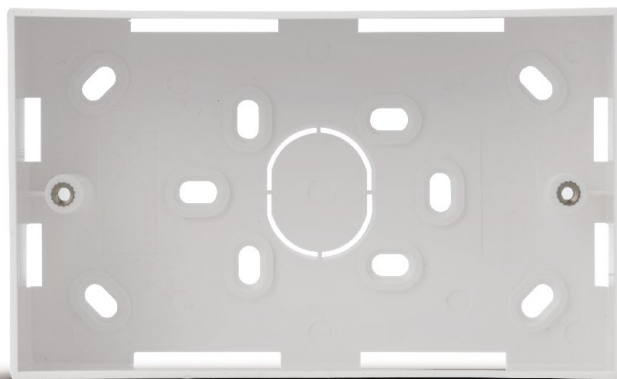

SH 014

Задняя коробка

- 2 gang Задняя коробка Глубина 42 мм.
- Доступные в «легких слезах» поли сумки в 2 gangs- коробки также доступны в стандартных (42 мм) версиях.