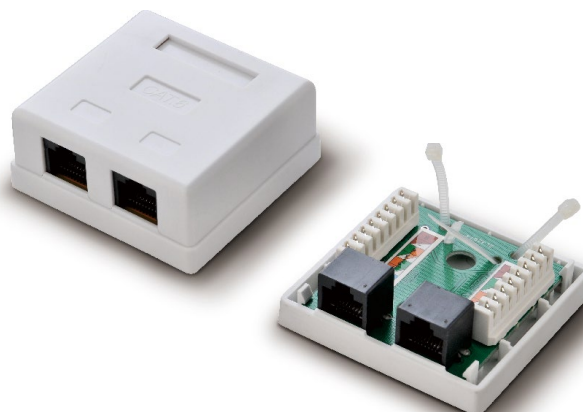

информация о заказе:

номер детали	описание
A168A	Cat 5e
A168B	Cat 6