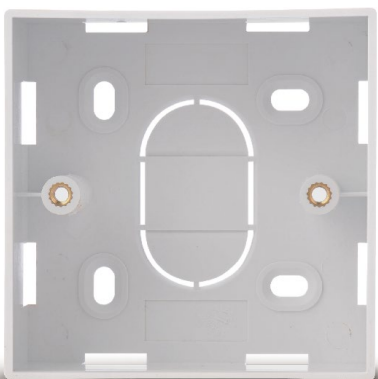

SH 012

Задняя коробка

- 2 gang Задняя коробка 32mm глубина.
- Доступные в «легких слезах» поли сумки в 1 gangs- коробки также доступны в стандартных (32 мм) версиях.

SH 013

Задняя коробка

- 1 gang Задняя коробка Глубина 42 мм.
- Доступные в «легких слезах» поли сумки в 2 gangs- коробки также доступны в стандартных (42 мм) версиях.